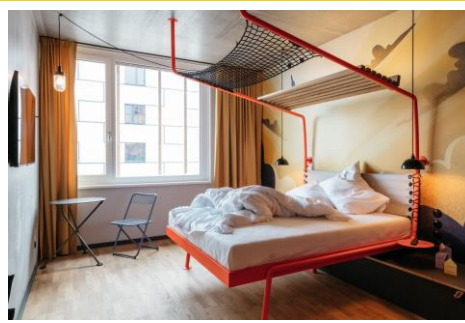

HOSTEL VIBE

Begegnungen sind uns wichtig, denn wenn Reisende auf Locals treffen, dann wird es erst richtig leiwand. Ob bei einem kleinen Konzert, einer Lesung oder einfach im BRENNER auf einen Kaffee.

HOME FEELING

In einer fremden Stadt angekommen, ist es doch am schönsten, Leute in ihrem Grätzl direkt kennenzulernen. Am besten, man übernachtet gleich in der Bude eines guten Freundes. In einer super Bude eben! Wir sind so ein Zuhause bei Freunden, in dem alles auf Vertrauensbasis läuft. Herzlich, ehrlich, lebendig und persönlich – immer mit einem offenen Ohr für gute Gespräche.

FOOD & DRINKS

NENI am Prater -
Israelisches Restaurant
& Bar mit Rooftop
Terrasse

All-day Frühstückscafé
BRENNER & Bühne

Kühlschränke mit
Erfrischungsgetränken
auf Vertrauensbasis

TAGUNGEN & BÜHNE

Für Veranstaltungen
und Meetings:
3 Räume für Kreativität
für bis zu 45 Personen
moderne
Tagungstechnik
Breakoutbereich /
Terrasse, Bühne

SUPERBUDEN PEOPLE

Michael Todt
mtodt@superbude.com
Media: Alice Wolf
awolf@superbude.com

Superbude
Hotel · Hostel · Home