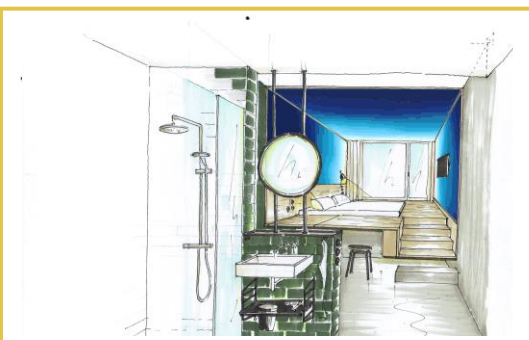

HOSTEL VIBE

Begegnungen sind uns wichtig, denn wenn Reisende auf Locals treffen, dann wird es erst richtig leiwand. Ob bei einem kleinen Konzert, einer Lesung oder einfach im BRENNER auf einen Kaffee.

HOME FEELING

In einer fremden Stadt angekommen, ist es doch am schönsten, Leute in ihrem Grätzl direkt kennenzulernen. Am besten, man übernachtet gleich in der Bude eines guten Freundes. In einer super Bude eben! Wir sind so ein Zuhause bei Freunden, in dem alles auf Vertrauensbasis läuft. Herzlich, ehrlich, lebendig und persönlich – immer mit einem offenen Ohr für gute Gespräche.

FOOD & DRINKS

NENI am Prater -
Israelisches Restaurant
& Bar mit Rooftop
Terrasse

All-day Frühstückscafé
BRENNER & Bühne

Kühlschränke mit
Erfrischungsgetränken
auf Vertrauensbasis

TAGUNGEN & BÜHNE

Für Veranstaltungen
und Meetings:
3 Räume für Kreativität
für bis zu 45 Personen
moderne
Tagungstechnik
Breakoutbereich /
Terrasse, Bühne

SUPERBUDEN PEOPLE

Michael Todt
mtodt@superbude.com
Media: Alice Wolf
awolf@superbude.com

Superbude
Hotel · Hostel · Home